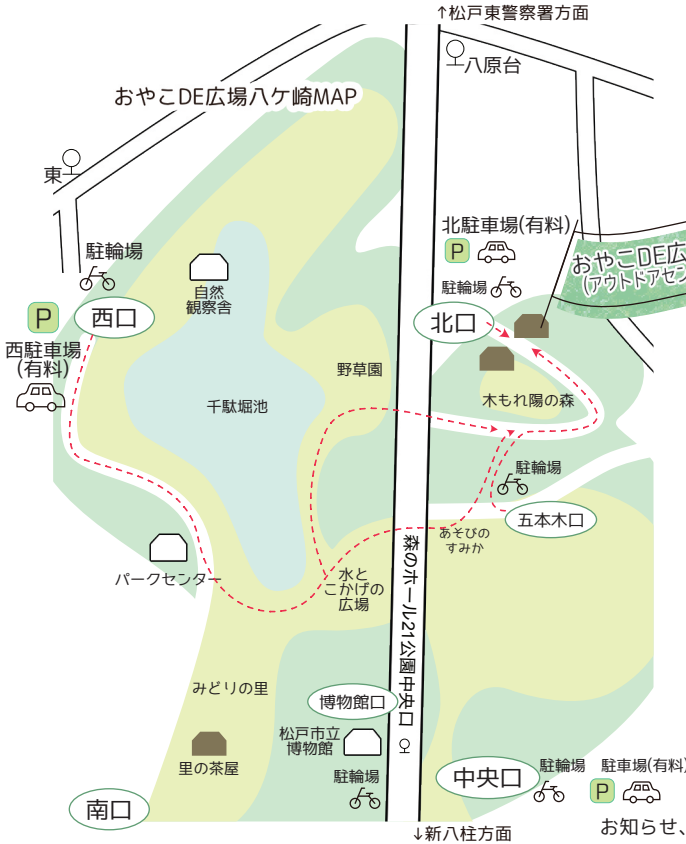

松戸市地域こども子育て支援事業
おやこDE広場八ヶ崎
2024年度

TEL:080-3177-1746(開館日時のみ)

場所：松戸市千駄堀471番地(21世紀の森と広場内 アウトドアセンター管理棟)

開館日時

[月・火・金]9:30 ~ 16:30 [木]9:30~15:30

※水、土、日、祝日、年末年始は休館

各入口からおやこDE広場八ヶ崎まで

西口から徒歩 あそびのすみか経由 約15分

西口からベビーカー 野草園経由 約15分

五本木口から徒歩 約5分

北口から徒歩 約3分

▲おやこDE広場八ヶ崎のHP、Instagram▲

おやこDE広場八ヶ崎は松戸市から委託を受け、NPO法人松戸子育てさぼーとハーモニーが運営しています。
(松戸市地域子ども・子育て支援事業)

ひとりひとりを大切に...地域みんなで子育てを

安心できる・くつろげる・関わりがうまれる空間

おやこDE広場ハケ崎は...

主に0～3歳の乳幼児とその保護者が繰あふれる環境の中でゆったり「ホッ」とできる場所です。遊びや交流、子育ての相談ができひとりひとりが自分らしく心地よい「来てよかった」と思えるひろばを目指しています。プレママプレパパさんのご利用もお待ちしています。

イベント紹介

- ・ **そとであそぼう** 第1火曜日 10:00～11:30
(21世紀の森と広場内) 第3金曜日 10:00～11:30
※雨天時は中止、通常ひろば開館となります。お知らせ・詳細はHPやInstagramでお知らせします。
- ・ **ようこそあかちゃん** 第2金曜日 13:15～14:30
対象：プレママ・プレパパ、0歳児親子
手遊び、おもちゃ作りなど...おしゃべりして、ゆったり一息しませんか♪
妊婦さん、パートナーさんの見学もできます。
- ・ **Misakoばっぱのほっこりおはなしタイム**
第3火曜日 11:00～20分程度
地域ボランティアさんによる、わらべうたや手遊びの時間
- ・ **ひろばでちょこっと
工作タイム** 第4金曜日 10:00～11:00
親子でちょこっと工作ができる時間
- ・ **ランチタイム** 11:30～13:00
ひろば内でお子さんも保護者の方も、お弁当や軽食、離乳食
などを持参して食べるスペースがあります。

授乳・おむつ替えスペース『赤ちゃんぽけっと』としてもお立ち寄りください。ミルク用のお湯もご用意しています。

妊娠中から、ひろばは利用できます。産前産後の相談や松戸市の支援の紹介などができます。